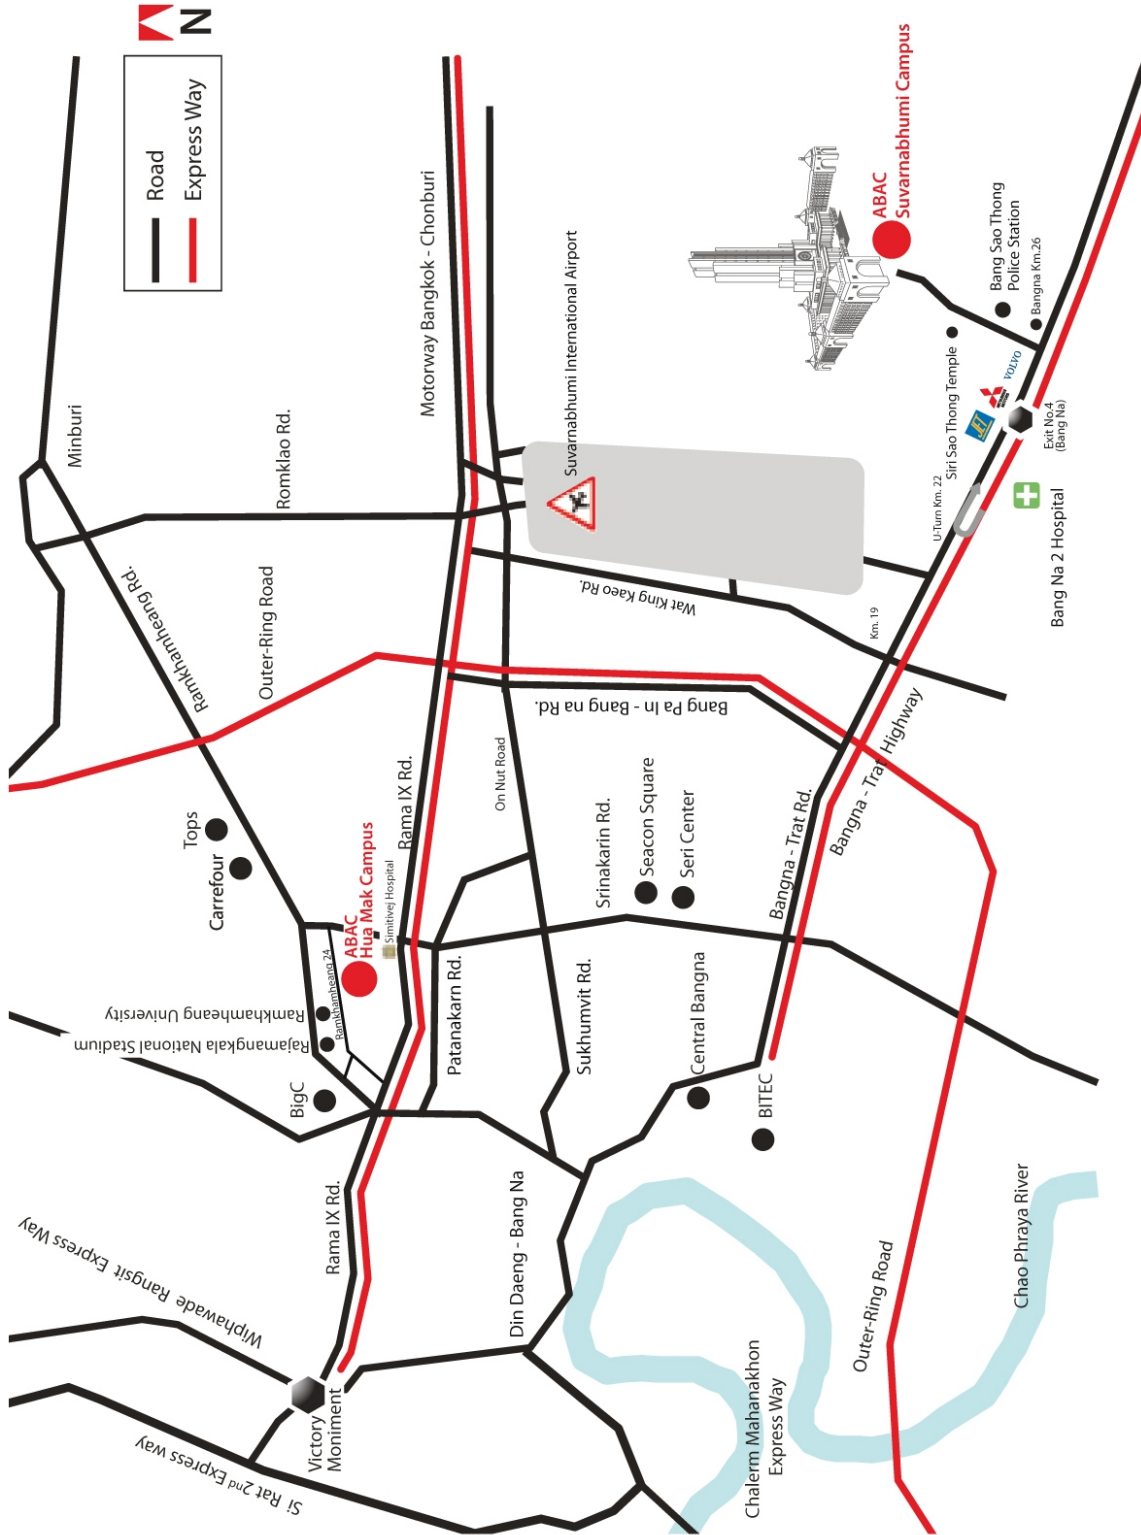

# 5th Thailand High-School National Debating Championship

การแข่งขันโต้วสารวาทีภาษาอังกฤษระดับมัธยมศึกษาแห่งประเทศไทย ครั้งที่ ๕  
ซึ่งถ้วยพระราชทานสมเด็จพระเทพรัตนราชสุดาฯ สยามบรมราชกุมารี

## Direction to Assumption University, Suvarnabhumi Campus

## Training Location in Suvarnabhumi Campus